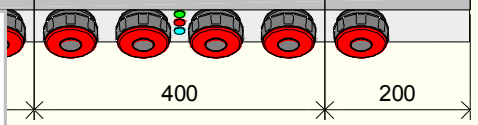

05/2012 - 00

 **ø65 4kW**

 **ø65 6kW**

	
Allacciamento gas	R 1/2"
Gas Input	UNI ISO 7/1
Entrée Gas	
Gaseinzug	
Conexiòn Gas	

	Allacciamento Elettrico	400V
	Electric Connection	3+N ~
	Branchement Electrique	50 ... 60 Hz
	Elektroanschluss	
	Conexiòn elètrica	