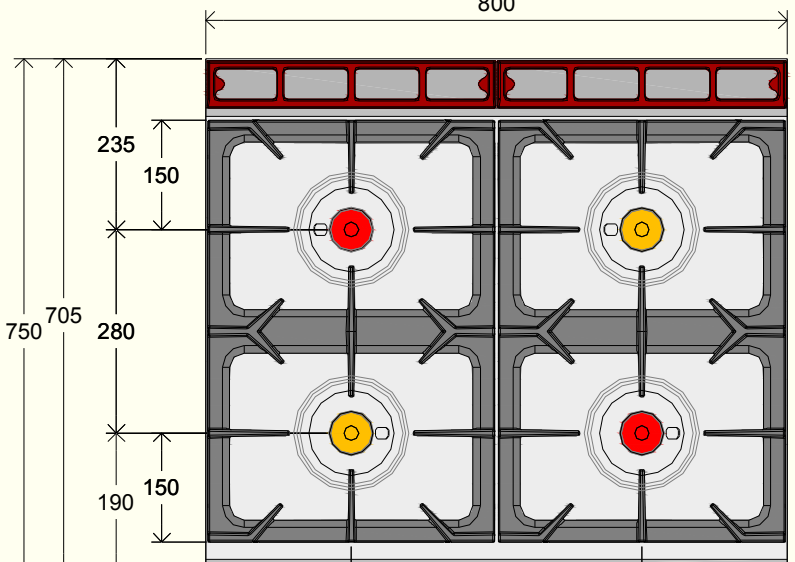

05/2012 - 00

 **ø65 4kW**

 **ø65 6kW**

	
Allacciamento gas	R 1/2"
Gas Input	UNI ISO 7/1
Entrée Gas	
Gaseinzug	
Conexiòn Gas	

	Allacciamento Elettrico	400V
	Electric Connection	3+N ~
	Branchement Electrique	50 ... 60 Hz
	Elektroanschluss	
	Conexiòn elètrica	