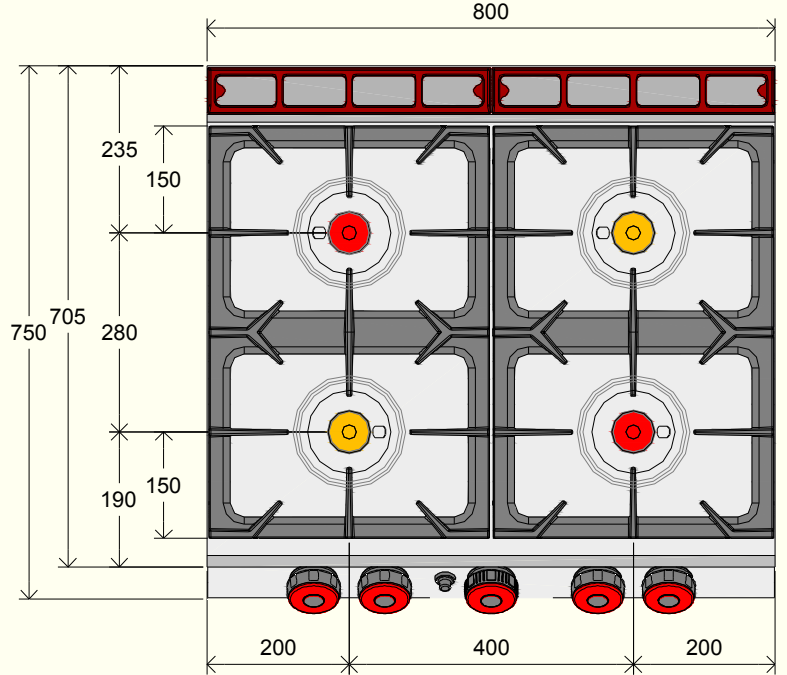

05/2012 - 00

 $\varnothing 65$ 4kW

 $\varnothing 65$ 6kW

	
Allacciamento gas	R 1/2"
Gas Input	UNI ISO 7/1
Entrée Gas	
Gaseinzug	
Conexiòn Gas	

Il costruttore si riserva il diritto di apportare modifiche ai prodotti senza preavviso.
 The manufacturer reserves the rights to modify its products without prior notice.
 Le constructeur se réserve le droit d'apporter des modifications aux produits sans préavis.
 Veränderungen an den Produkten können vom Hersteller ohne Vorankündigung vorgenommen